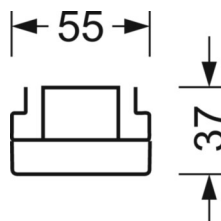

## Оптика

Оснастка	LED, цветопередача/оттенок света CRI ≥ 80 / 6500K
Допуск для координаты цветности (MacAdam)	3SDCM
Номинальный световой поток	6638lm
Срок службы LED	50000h L80/B10 (Tq 35°C), 70000h L80/B50 (Tq 35°C)
светоотдача светильников	186lm/W
Угол излучения	95° (C0) / 95° (C90)
UGR поп./вдоль	20.6 / 22.0

## Механика

цвет корпуса белый стандартный для электротехники RAL 9016

размеры (LxWxH/DxH) 2299mm x 55mm x 37mm

вес (нетто) 2.2kg

Вид монтажа сборка трековых систем, световая структура

## размеры

L	2299 mm	Длина
В	55 mm	Ширина
н	37 mm	Высота