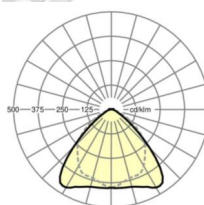

параметры

номер заказа	19512026160
код EAN	4020863426997
номер таможенного тарифа	94051190
Знак прохождения контроля	IP 64, класс защиты I, ENEC10 VDE, F, D, HACCP DIN10500/Food/IFS-пригодность для применения/BRC, Indoor, CE
Степень ударопрочности IK	IK03 (-20°C bis 35°C)
Температура окружения	ta -20°C в 35°C
Особые свойства	Готовность к IoT «Ready for IoT»
Гарантийный срок	5 лет
Государственные программы поддержки	BEG - государственные субсидии для энергосберегающих зданий (действительна только для Германии)

электротехника

Балласт	Электронный драйвер DALI2 (1 штука)
Мощность системы	36W
сетевое напряжение	230V/50Hz
автоматический предохранитель (пусковой ток)	17 штук/B10, 28 штук/B16, 29 штук/C10, 47 штук/C16
класс энергосбережения/Источник света	B

Оптика

Оснастка	LED, цветопередача/оттенок света CRI ≥ 80 / 6500K
Допуск для координаты цветности (MacAdam)	3SDCM
Номинальный световой поток	6638lm
Срок службы LED	50000h L80/B10 (Tq 35°C), 70000h L80/B50 (Tq 35°C)
светоотдача светильников	186lm/W
Угол излучения	95° (C0) / 95° (C90)
UGR поп./вдоль	20.6 / 22.0

DEEP-LINK

<https://www.regiolum.de/ru/article/19512026160>

Ссылка	LED 7000lm 865
ηLB	100 %
Φ ↓/↑	98 % / 2 %
UGR поп./вдоль	20.6 / 22.0